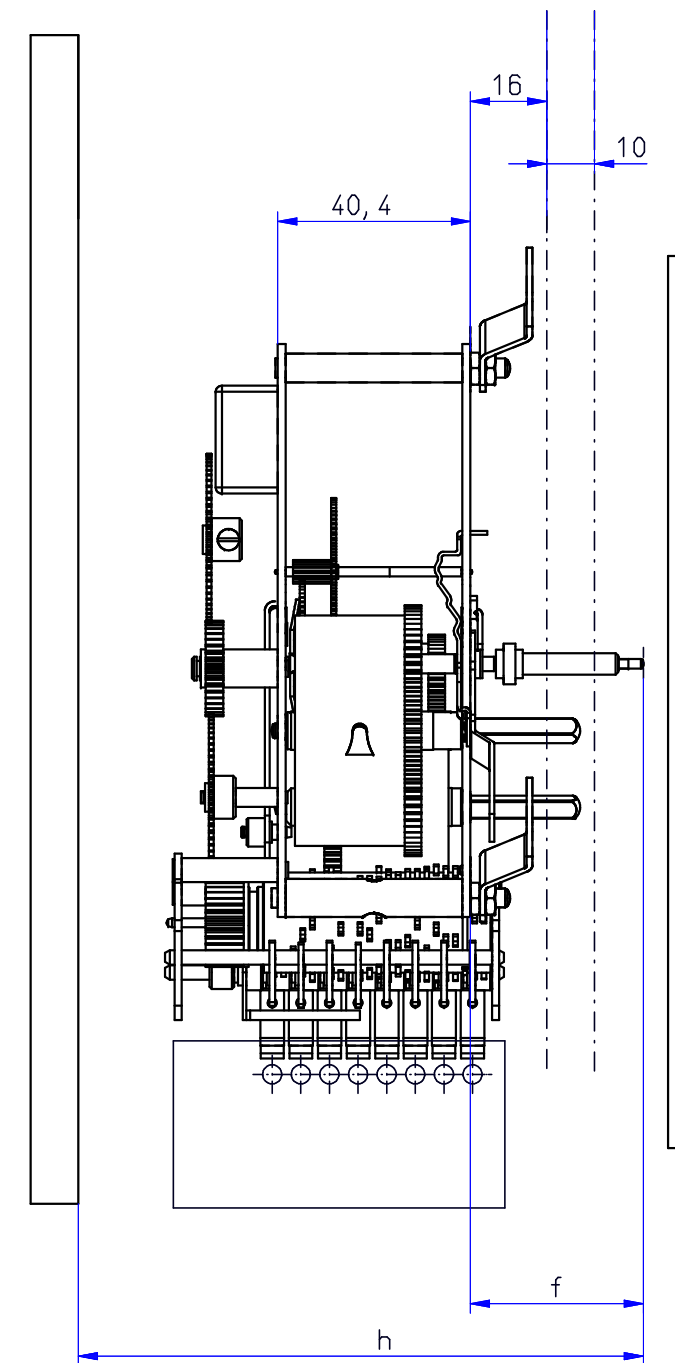

SEW - Einbaumaße

Dimensions

No.	f	h
ZW11	27,8	99
ZW12	31,8	103
ZW13	35,8	107
ZW14	47,8	119
ZW14S	55,8	127