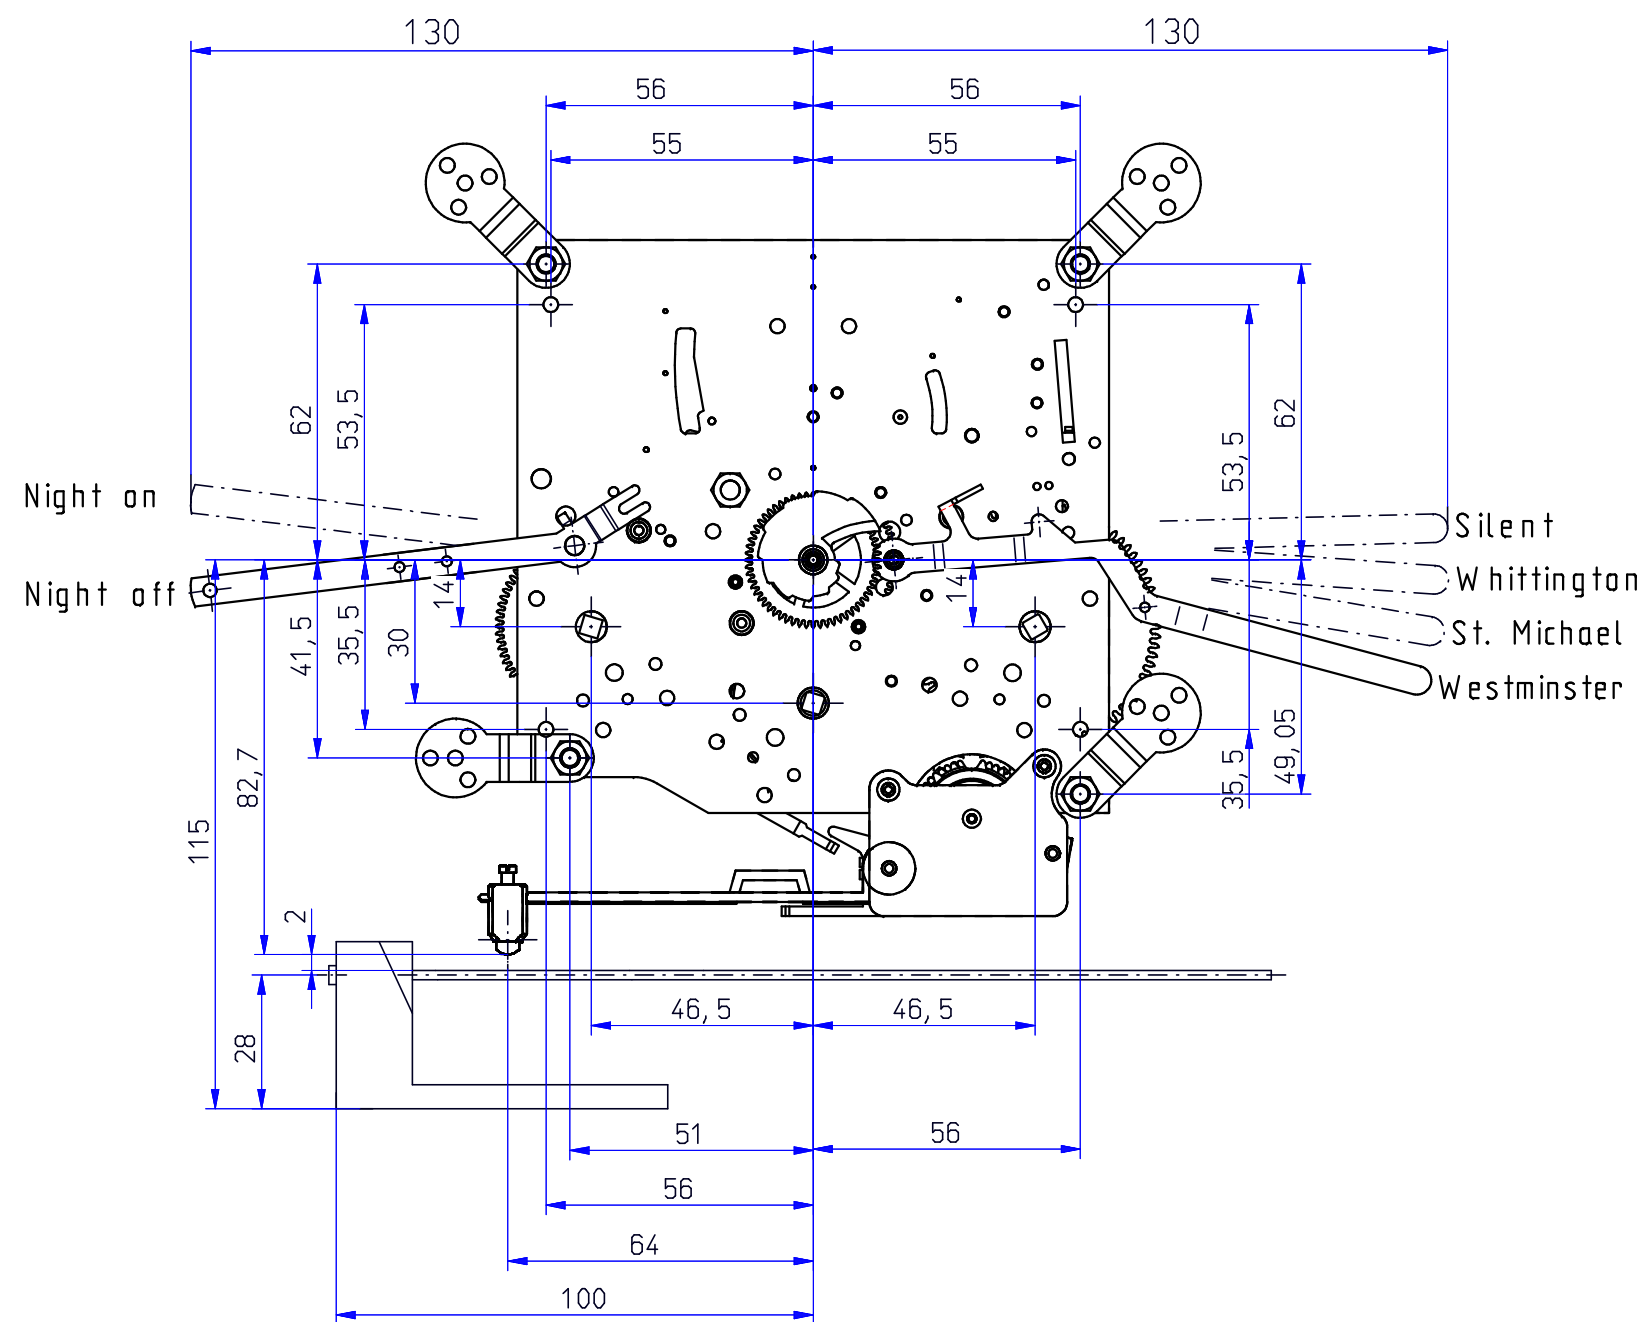

SEW - Einbaumaße

Dimensions

No.	f	h
ZW11	27,8	99
ZW12	31,8	103
ZW13	35,8	107
ZW14	47,8	119
ZW14S	55,8	127